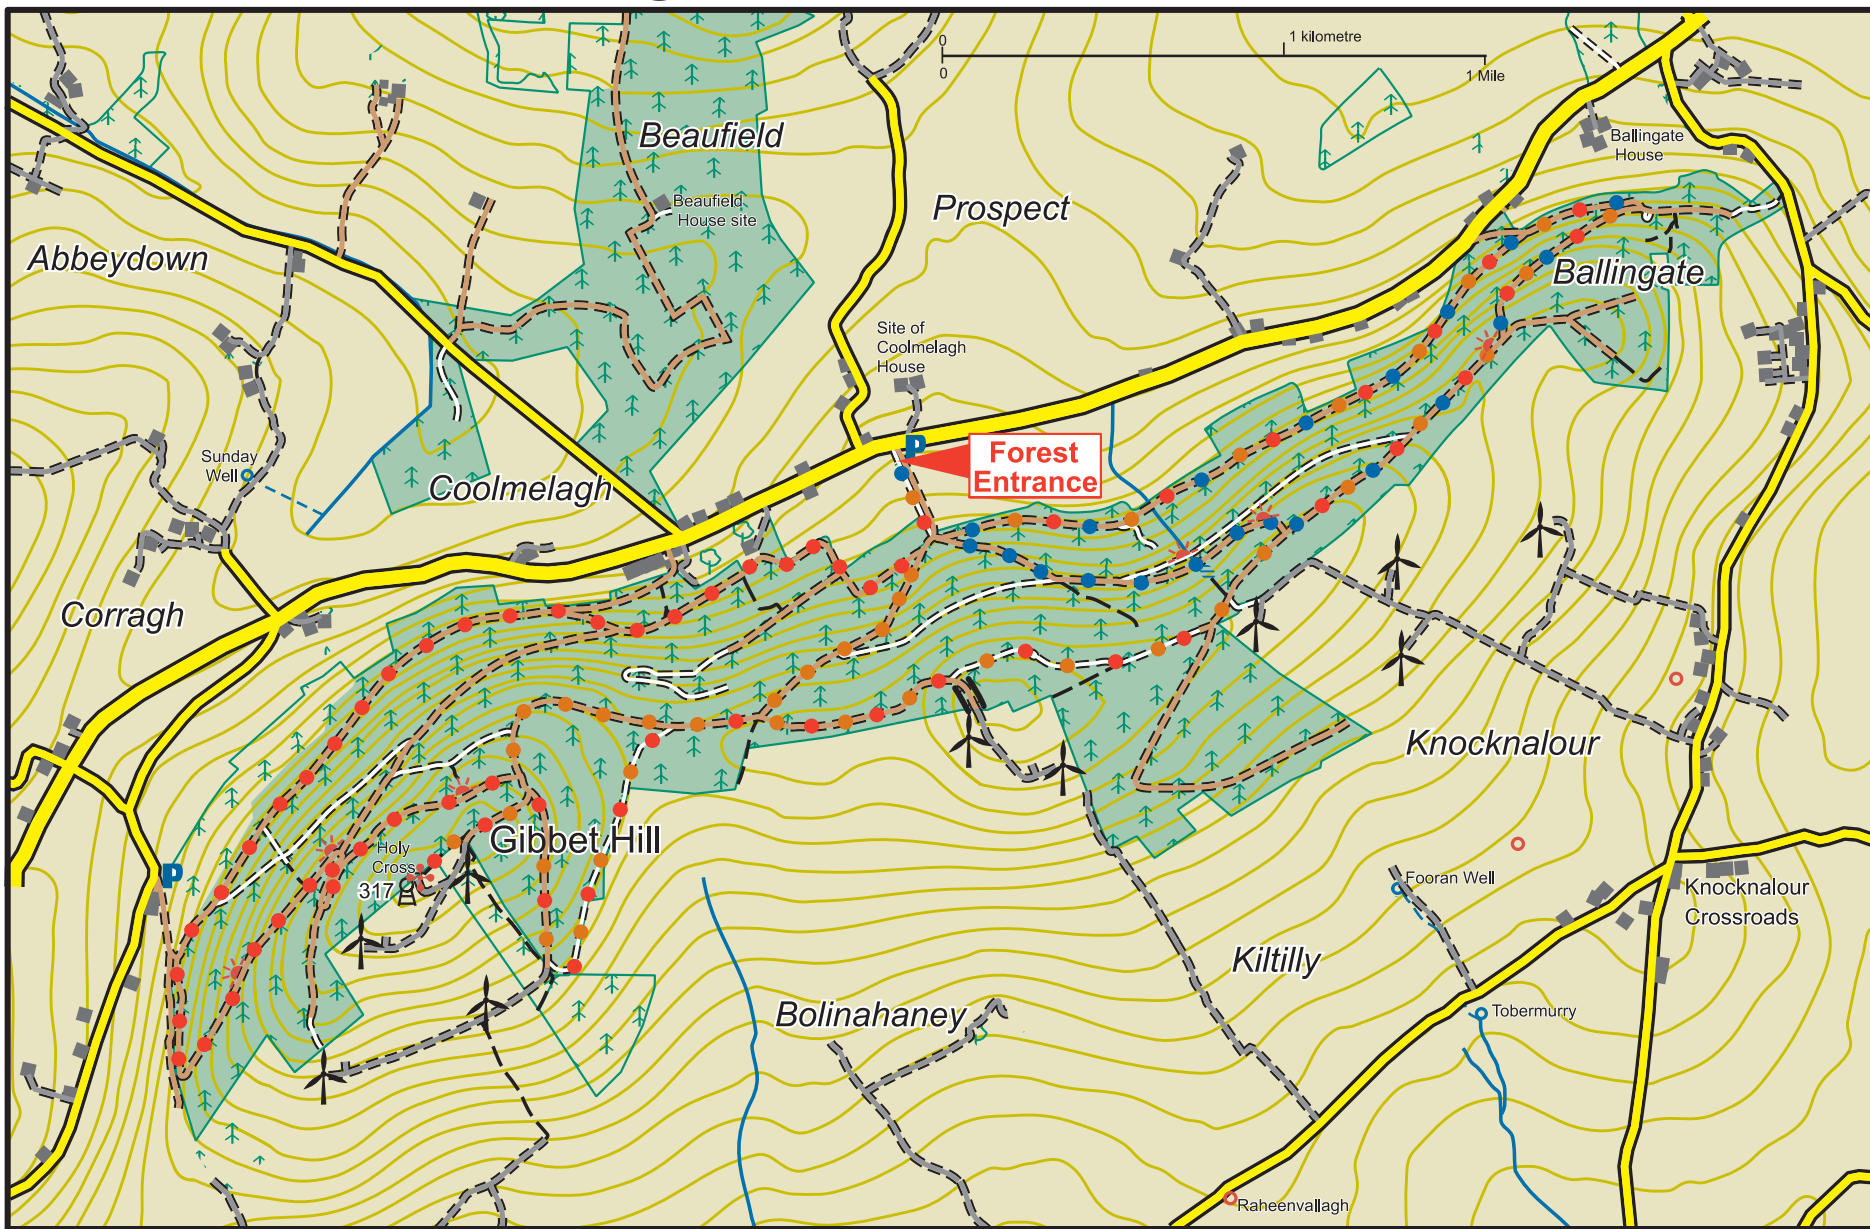

Coolmelagh Forest Recreation Area

-  Príomhbhóthar / Main Road
-  Mionbhóthar / Minor Road
-  Bóthar Foraoise / Forest Road
-  Raon / Forest Track
-  Cosán / Path
-  Ionad Amhairc / Viewpoint

-  Carrchlós / Car Park
-  Ball páirceála / Parking Spot
-  Láthair Oidhreachta / Heritage Site
-  Láthair Phicnicí / Picnic Area
-  Muileann Gaoithe / Wind Turbine

- Réadmhaoine Coillte / Coillte Properties**
-  Foraois Crann Buaircínigh / Conifer Forest
-  Foraois Crann leathanduilleacha / Broadleaf Forest

-  *Lúb Prospect / The Prospect Loop*
-  *Lúb Gibbet / The Gibbet Hill Loop*
-  *Lúb Coolmelagh / The Coolmelagh Loop*

Níor chóir go léirmhíneodh an léiriúchán ar an léarscáil de na bóithre, raonta agus cosáin taobh amuigh de réadmhaoine Coillte mar go bhfuil ceart slí tugtha. The representation on the map of roads, tracks and paths outside Coillte property should not be interpreted as conferring a right of way.