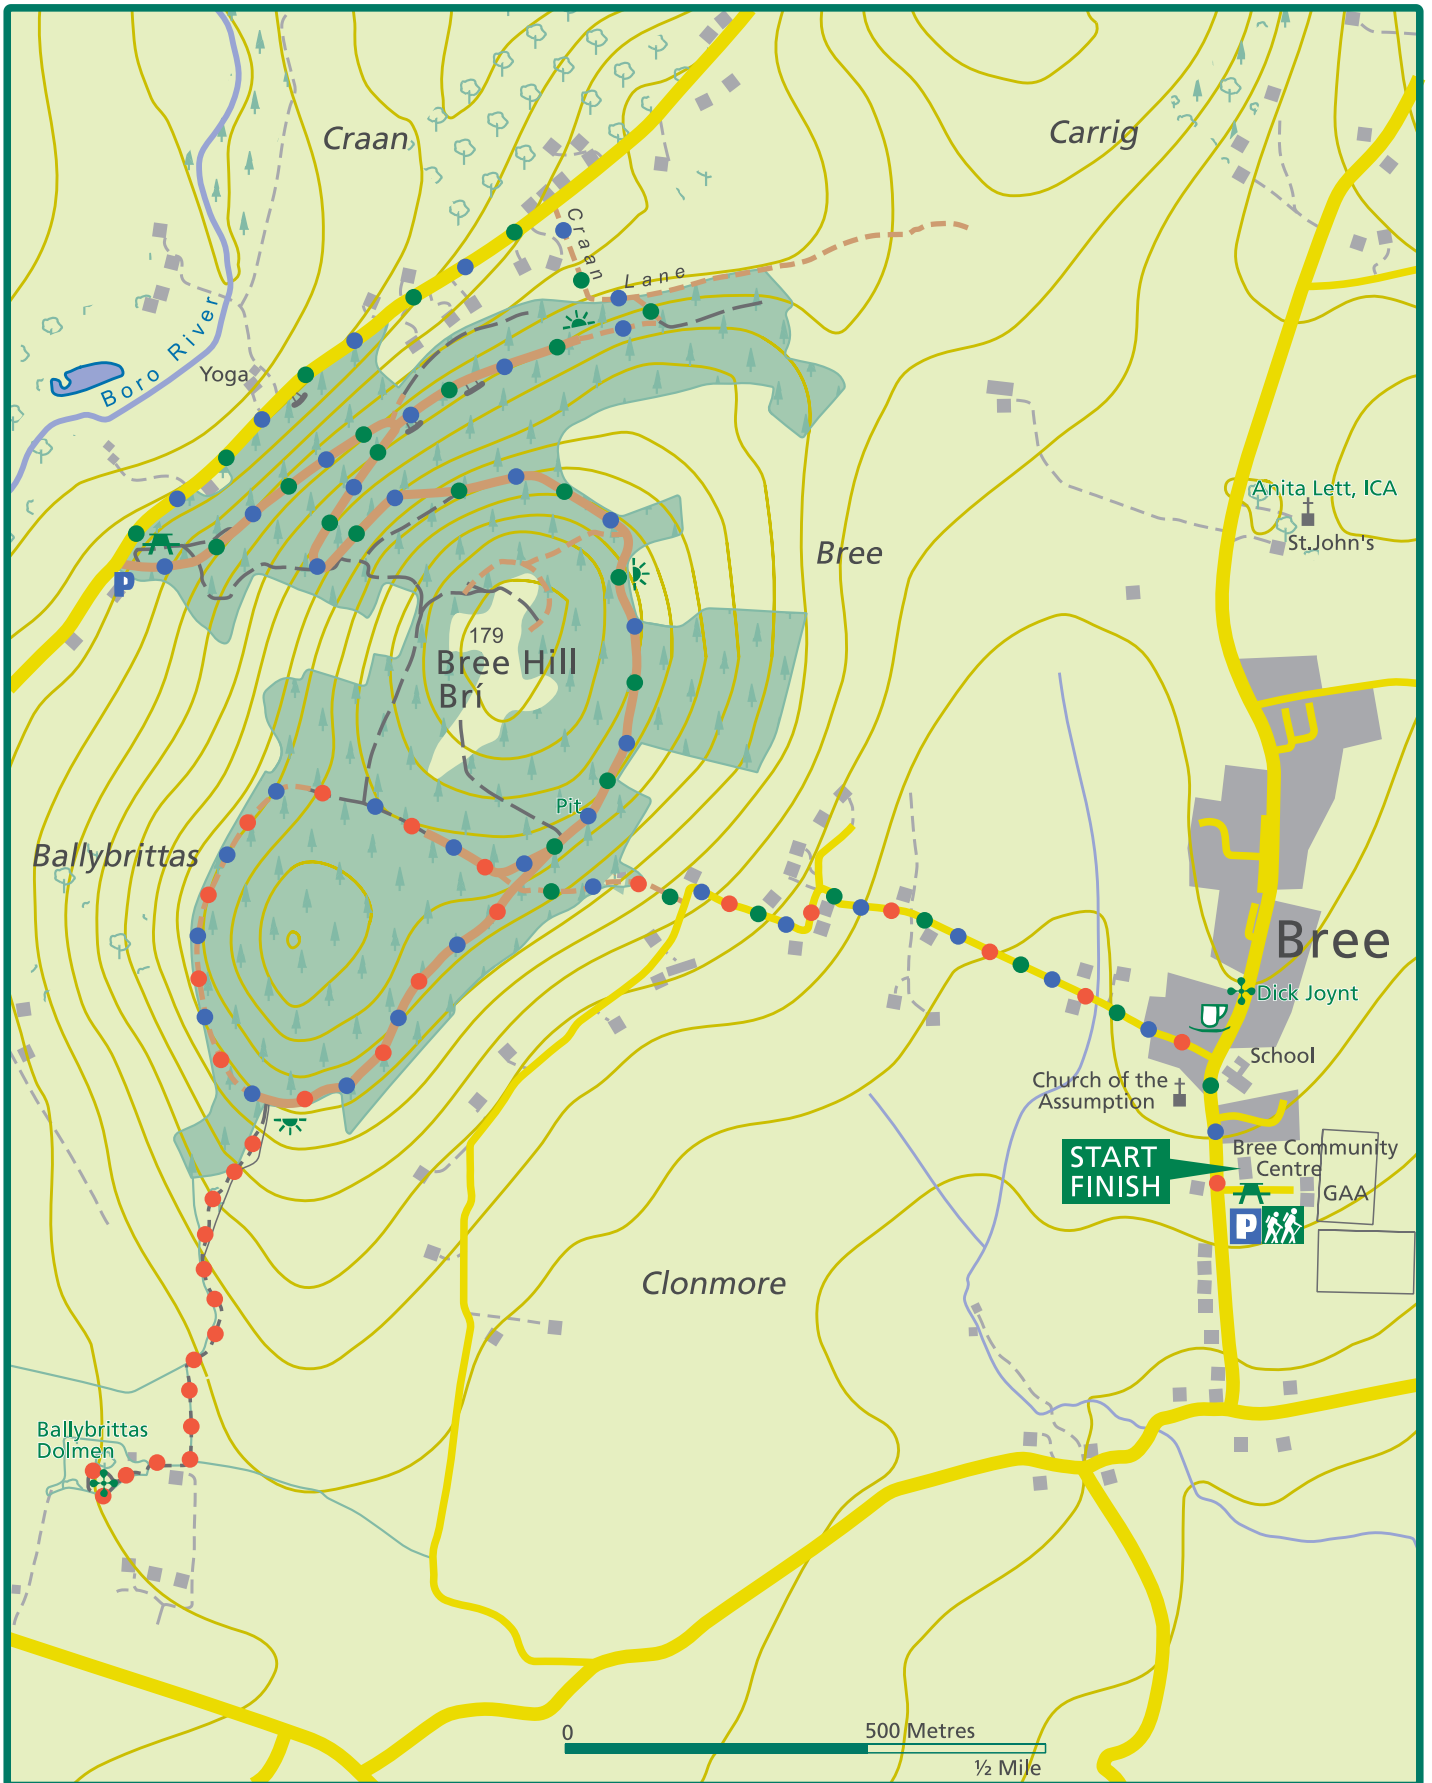

Brí ~ Bree Hill

- | | | | | | |
|--|-------------------------------|--|------------------------------------|--|--|
| | Príomhbhóthar / Main Road | | Carrchlós / Car Park | | Réadmhaoinne Coillte
Coillte Properties |
| | Mionbhóthar / Minor Road | | Tús/ Trailhead | | |
| | Bóthar Foraoise / Forest Road | | Láthair Oidhreacht / Heritage Site | | |
| | Raon Foraoise / Forest Track | | Láthair Phicnicí / Picnic Area | | Ballybrittas Dolmen Trail |
| | Cosán / Path | | Bia agus Deochanna / Refreshments | | Beech Trail |
| | Ionad Amhairc / Viewpoint | | | | Wilton Trail |

Níor chóir go léirmhíneodh an léiriúchán ar an léarscáil de na bóithre, raonta agus cosáin taobh amuigh de réadmhaoin Coillte mar go bhfuil ceart slí tugtha.

The representation on the map of roads, tracks and paths outside Coillte property should not be interpreted as conferring a right of way.