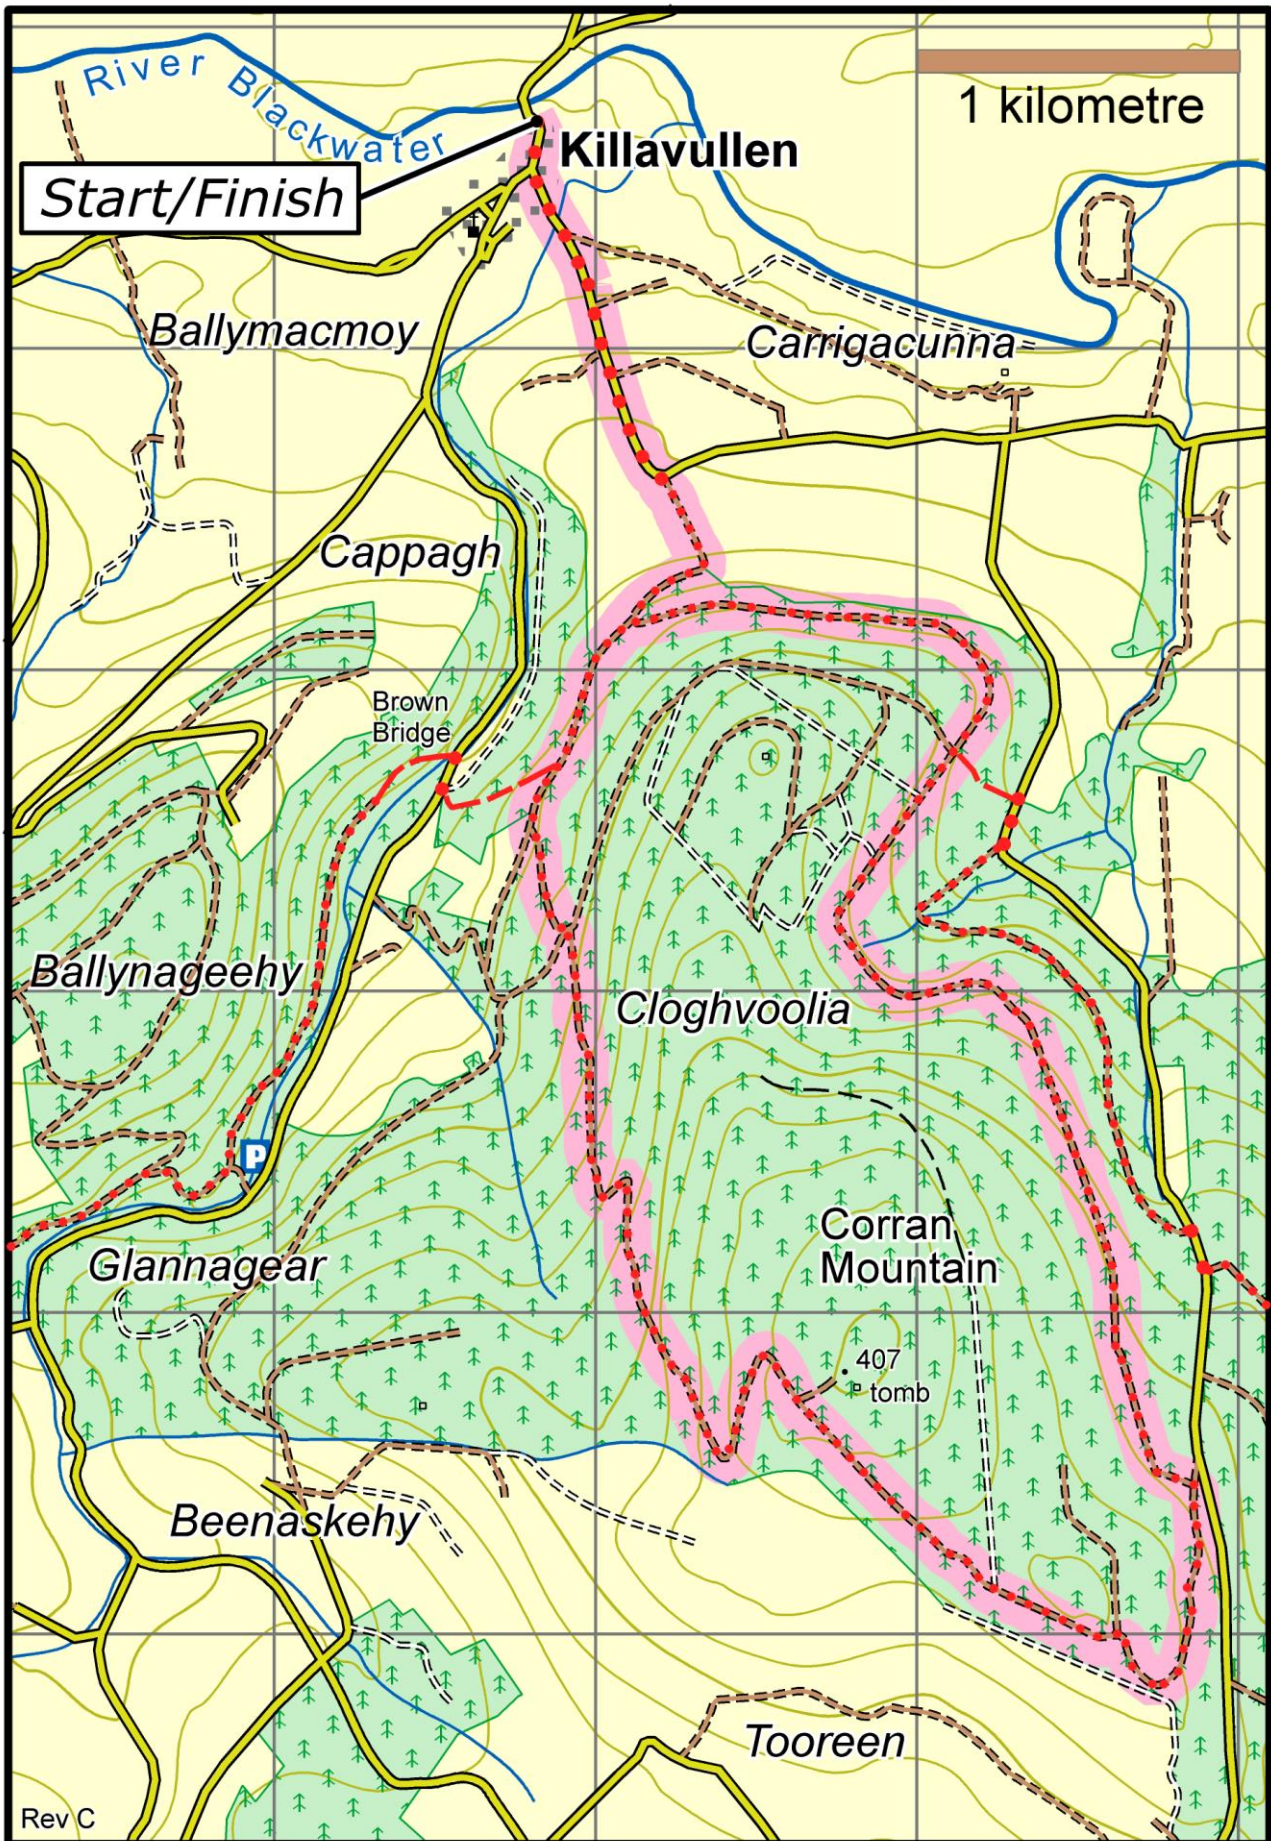

Killavullen Loop

Rev C