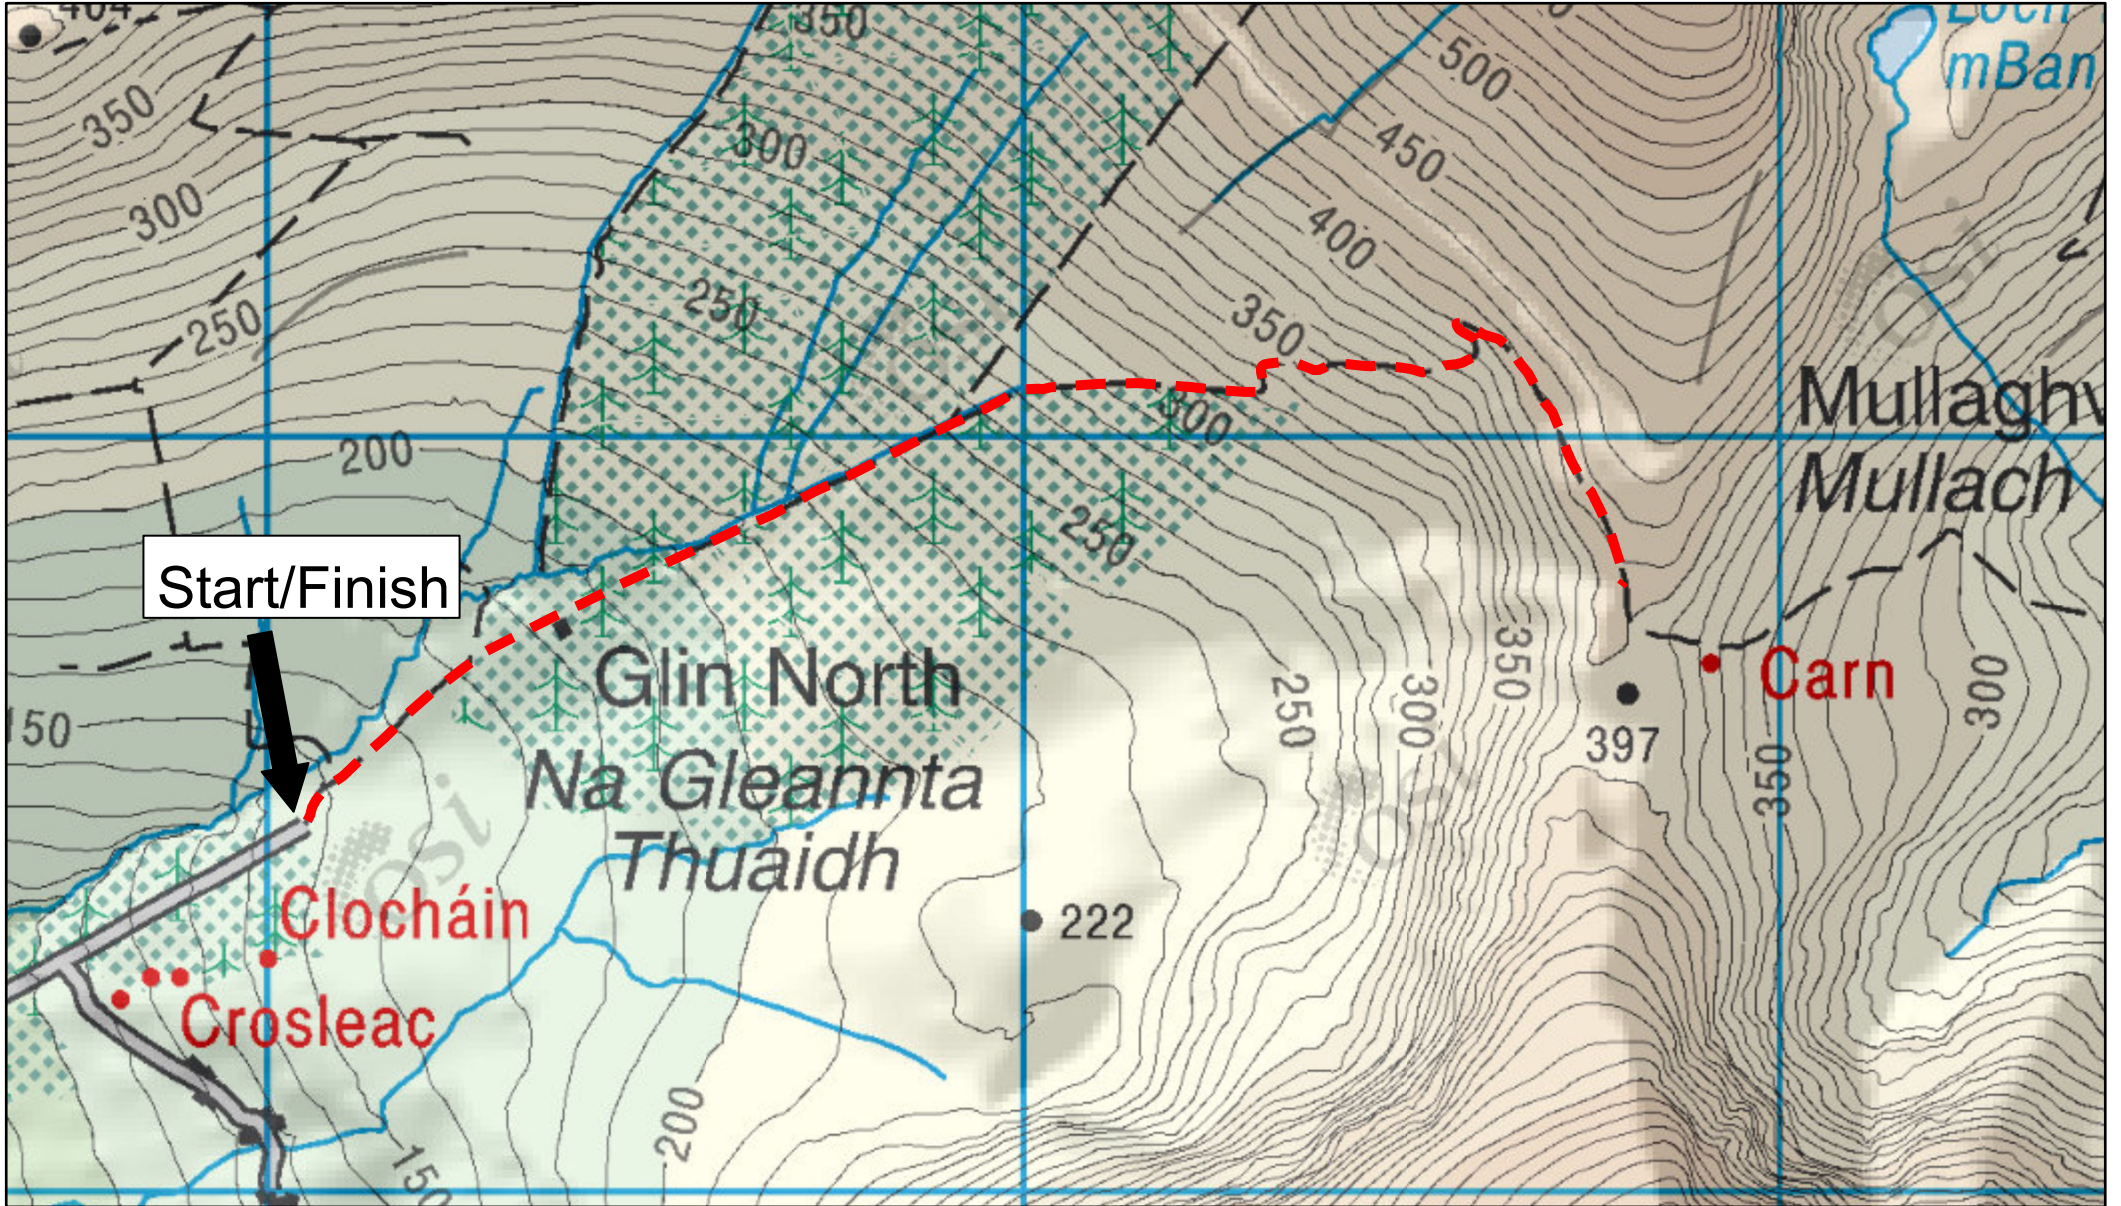

Siúlóid na nGleannta Map

3/2/2022, 8:43:57 PM

— Trail